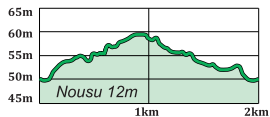

MESTARIN LENKKI

- OLET TÄSSÄ ●
- KIERTOSUUNTA →
- VALAISTU OSUUS ———

2,0km

3,3km

4,6km

0m 100m 200m 300m

Säkylä
Sata syytä!