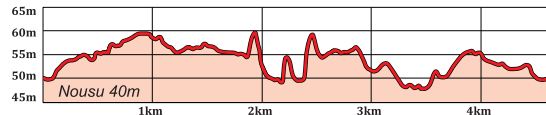

MESTARIN LENKKI

- OLET TÄSSÄ ●
- KIERTOSUUNTA →
- VALAISTU OSUUS ———

2,0km

3,3km

4,6km

0m 100m 200m 300m

Säkylä
Sata syytä!