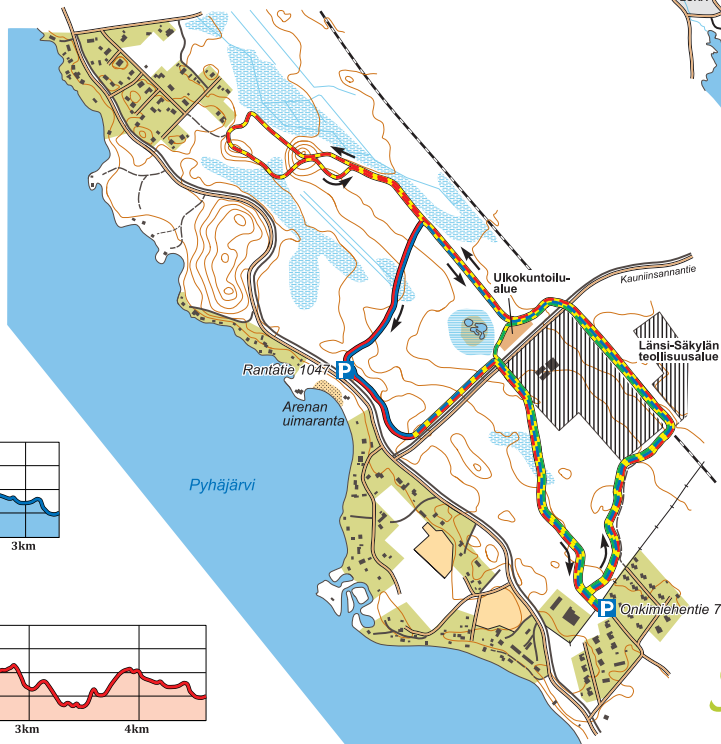

MESTARIN LENKKI

- OLET TÄSSÄ ●
- KIERTOSUUNTA →
- VALAISTU OSUUS ———

2,0km

3,3km

4,6km

0m 100m 200m 300m

Säkylä
Sata syytä!