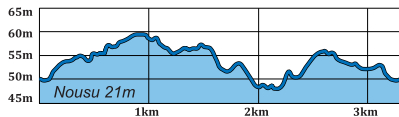

MESTARIN LENKKI

- OLET TÄSSÄ ●
- KIERTOSUUNTA →
- VALAISTU OSUUS ———

2,0km

3,3km

4,6km

0m 100m 200m 300m

Säkylä
Sata syytä!