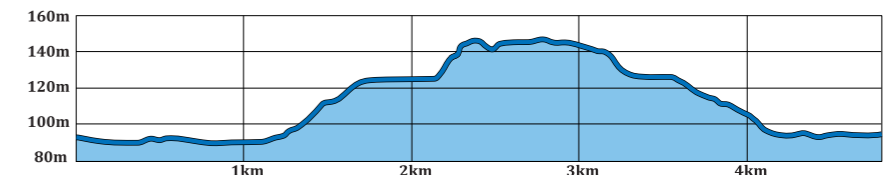

HUOVINRINNE - ULKOILUREITIT

Myllypuron lenkki (valaistu)
Pituus 2000m
Nousu 22m

Yhdysreitti (valaistu)
Pituus 3600m
Nousu 55m

Valolenkki (valaistu)
Pituus 3700m
Nousu 63m

Takalenkki
Pituus 4800m
Nousu 42m

Laavulenkki
Pituus 4800m
Nousu 67m

ULKOILUREITIT SIJAITSEVAT PUOLUSTUSVOIMIEN HARJOITUSALUEELLA

- o Merkityiltä ulkoilureiteiltä poistuminen muualle puolustusvoimien käytössä olevalle alueelle on kielletty (Rikoslain 24 luku 3§)
- o Liikkumista reiteillä saatetaan tilapäisesti rajoittaa (Laki puolustusvoimista 14§ ja 15§)
- o Alueella käytetään harjoitusampumatarvikkeita
- o Talvikaudella latujen kunto saattaa olla tilapäisesti heikentynyt harjoitustoiminnasta johtuen

**● OLET TÄSSÄ
KIERTOSUUNTA**

**Valaistus syttyy hämärällä
ja sammuu klo 22.00**