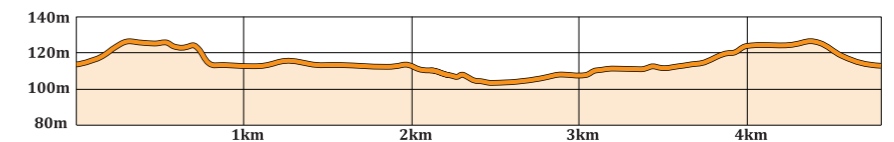

HUOVINRINNE - ULKOILUREITIT

Myllypuron lenkki (valaistu)
Pituus 2000m
Nousu 22m

Yhdysreitti (valaistu)
Pituus 3600m
Nousu 55m

Valolenkki (valaistu)
Pituus 3700m
Nousu 63m

Takalenkki
Pituus 4800m
Nousu 42m

Laavulenkki
Pituus 4800m
Nousu 67m

ULKOILUREITIT SIJAITSEVAT PUOLUSTUSVOIMIEN HARJOITUSALUEELLA

- o Merkityiltä ulkoilureiteiltä poistuminen muualle puolustusvoimien käytössä olevalle alueelle on kielletty (Rikoslain 24 luku 3§)
- o Liikkumista reiteillä saatetaan tilapäisesti rajoittaa (Laki puolustusvoimista 14§ ja 15§)
- o Alueella käytetään harjoitusampumatarvikkeita
- o Talvikaudella latujen kunto saattaa olla tilapäisesti heikentynyt harjoitustoiminnasta johtuen