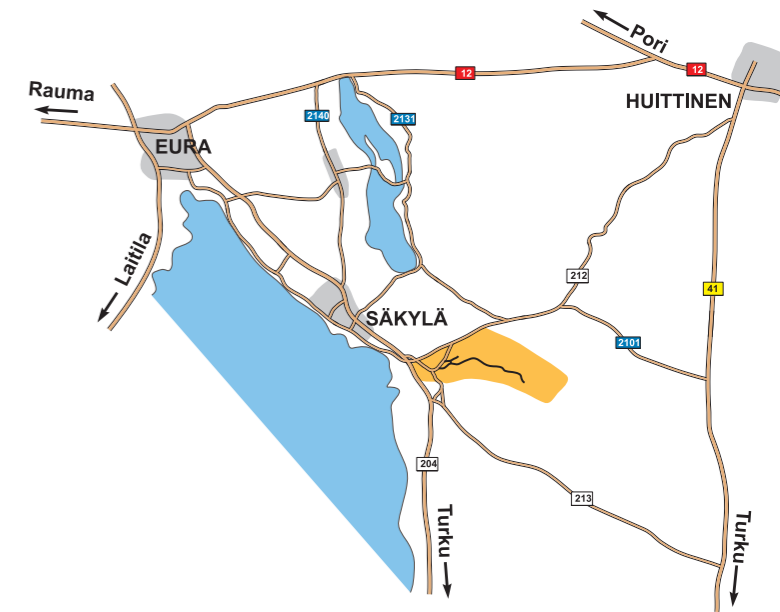

HUOVINRINNE - ULKOILUREITIT

Myllypuron lenkki (valaistu)
Pituus 2000m
Nousu 22m

Yhdysreitti (valaistu)
Pituus 3600m
Nousu 55m

Valolenkki (valaistu)
Pituus 3700m
Nousu 63m

Takalenkki
Pituus 4800m
Nousu 42m

Laavulenkki
Pituus 4800m
Nousu 67m

ULKOILUREITIT SIJAITSEVAT PUOLUSTUSVOIMIEN HARJOITUSALUEELLA

- o Merkityiltä ulkoilureiteiltä poistuminen muualle puolustusvoimien käytössä olevalle alueelle on kielletty (Rikoslain 24 luku 3§)
- o Liikkumista reiteillä saatetaan tilapäisesti rajoittaa (Laki puolustusvoimista 14§ ja 15§)
- o Alueella käytetään harjoitusampumatarvikkeita
- o Talvikaudella latujen kunto saattaa olla tilapäisesti heikentynyt harjoitustoiminnasta johtuen

**● OLET TÄSSÄ
KIERTOSUUNTA**

**Valaistus syttyy hämärällä
ja sammuu klo 22.00**