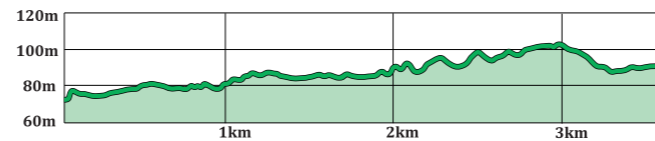

HUOVINRINNE - ULKOILUREITIT

Myllypuron lenkki (valaistu)
Pituus 2000m
Nousu 22m

Yhdysreitti (valaistu)
Pituus 3600m
Nousu 55m

Valolenkki (valaistu)
Pituus 3700m
Nousu 63m

Takalenkki
Pituus 4800m
Nousu 42m

Laavulenkki
Pituus 4800m
Nousu 67m

ULKOILUREITIT SIJAITSEVAT PUOLUSTUSVOIMIEN HARJOITUSALUEELLA

- o Merkityiltä ulkoilureiteiltä poistuminen muualle puolustusvoimien käytössä olevalle alueelle on kielletty (Rikoslain 24 luku 3§)
- o Liikkumista reiteillä saatetaan tilapäisesti rajoittaa (Laki puolustusvoimista 14§ ja 15§)
- o Alueella käytetään harjoitusampumatarvikkeita
- o Talvikaudella latujen kunto saattaa olla tilapäisesti heikentynyt harjoitustoiminnasta johtuen

**● OLET TÄSSÄ
KIERTOSUUNTA**

**Valaistus syttyy hämärällä
ja sammuu klo 22.00**