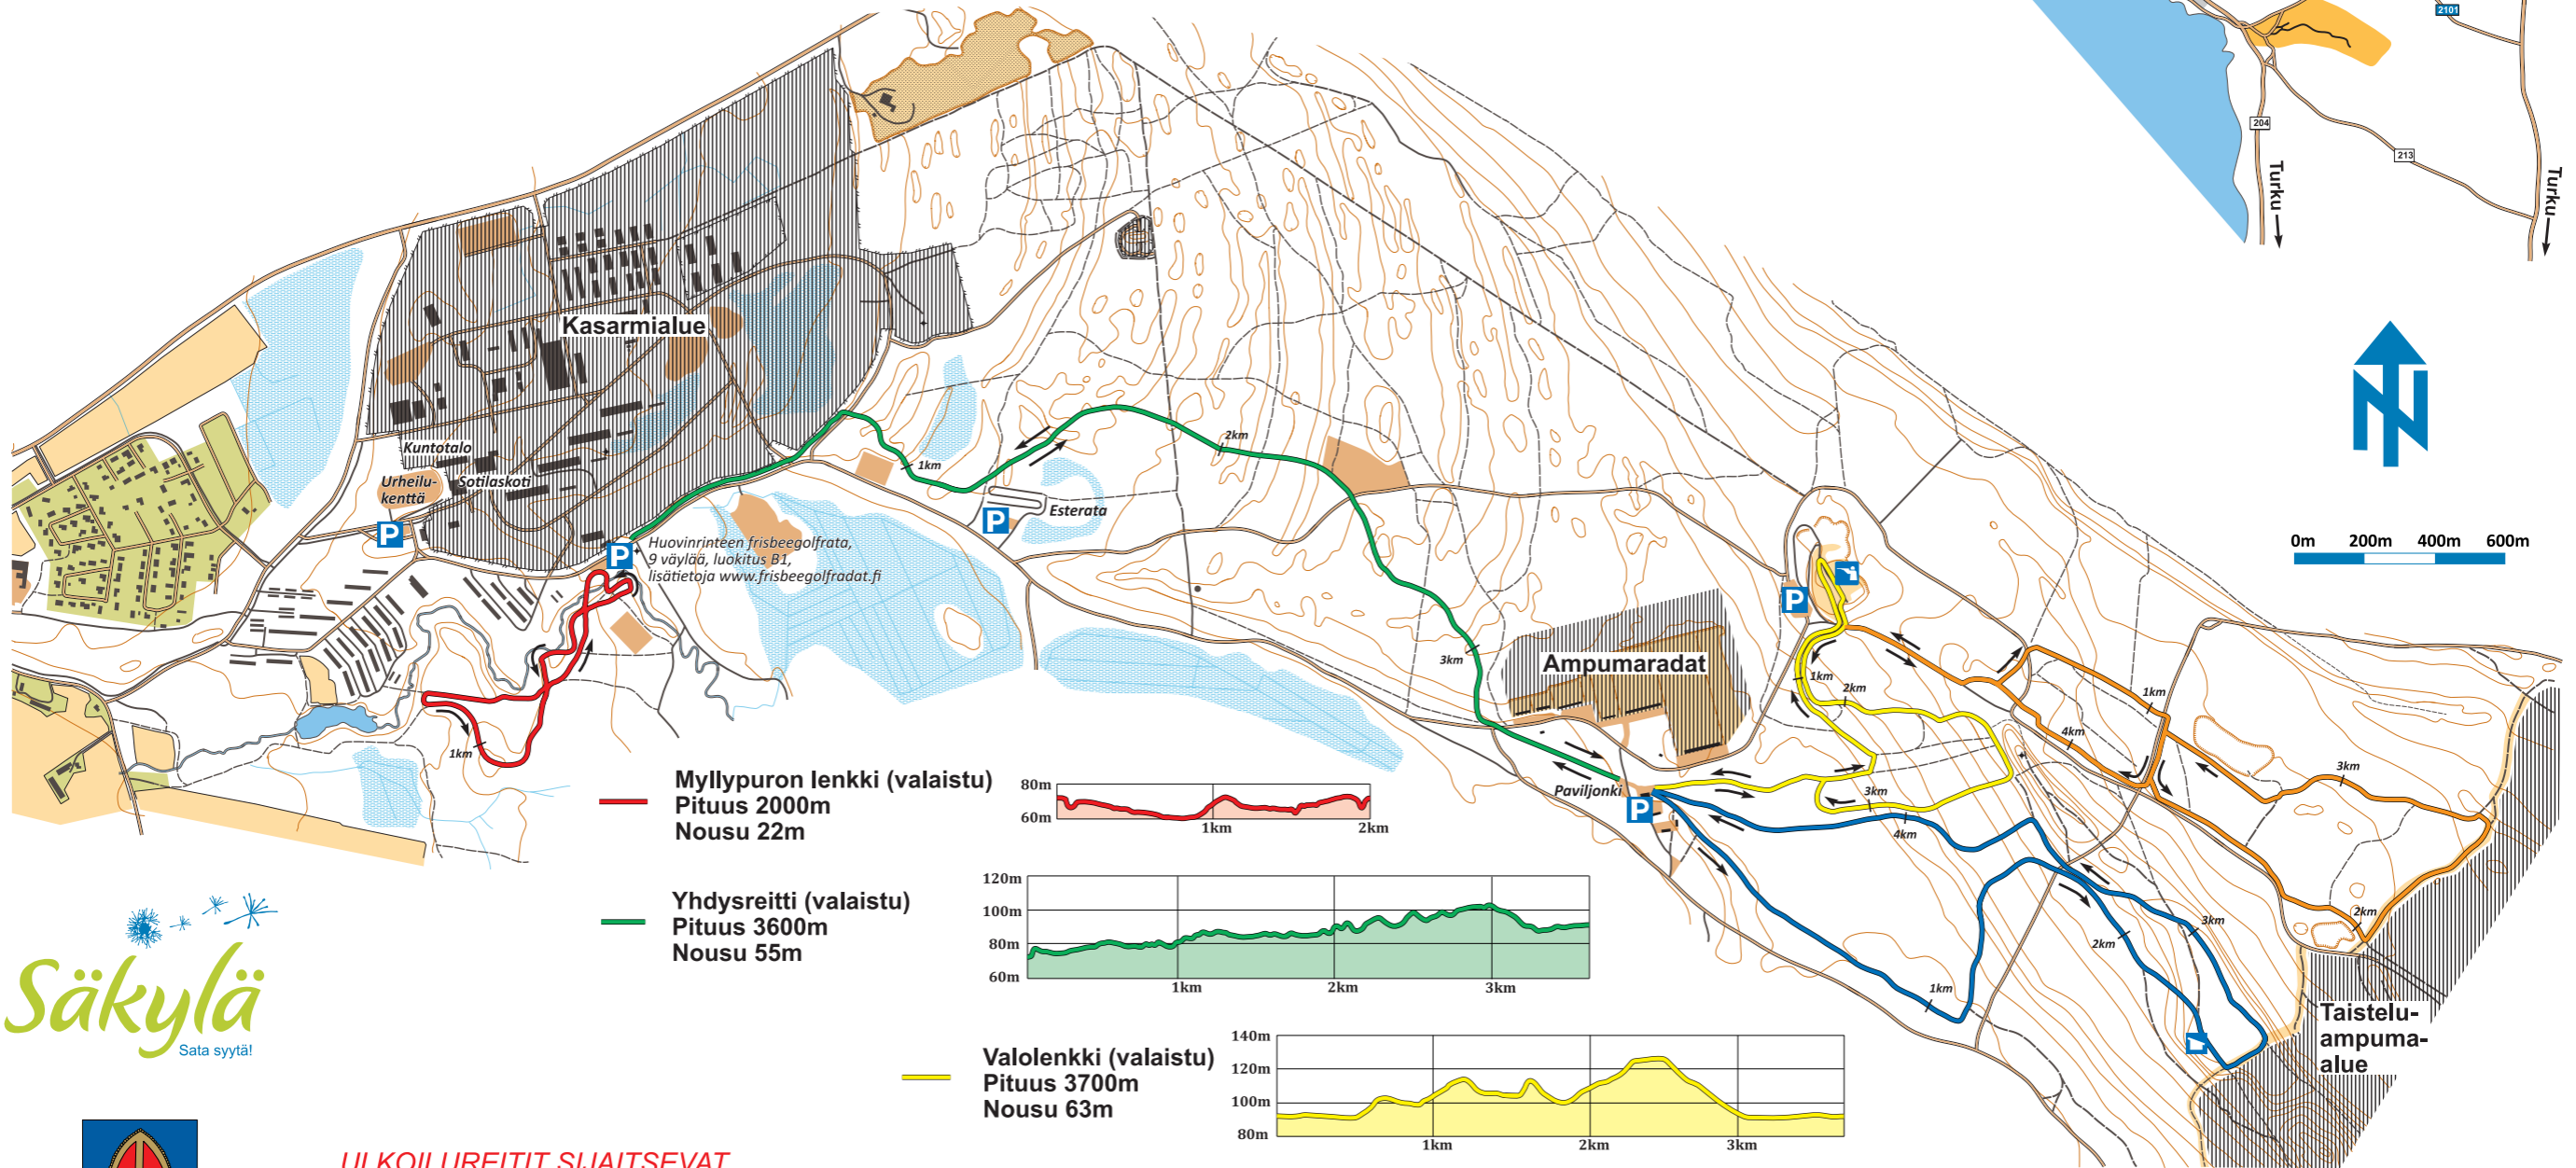

HUOVINRINNE - ULKOILUREITIT

Myllypuron lenkki (valaistu)
Pituus 2000m
Nousu 22m

Yhdysreitti (valaistu)
Pituus 3600m
Nousu 55m

Valolenkki (valaistu)
Pituus 3700m
Nousu 63m

Takalenkki
Pituus 4800m
Nousu 42m

Laavulenkki
Pituus 4800m
Nousu 67m

ULKOILUREITIT SIJAITSEVAT PUOLUSTUSVOIMIEN HARJOITUSALUEELLA

- o Merkityiltä ulkoilureiteiltä poistuminen muualle puolustusvoimien käytössä olevalle alueelle on kielletty (Rikoslain 24 luku 3§)
- o Liikkumista reiteillä saatetaan tilapäisesti rajoittaa (Laki puolustusvoimista 14§ ja 15§)
- o Alueella käytetään harjoitusampumatarvikkeita
- o Talvikaudella latujen kunto saattaa olla tilapäisesti heikentynyt harjoitustoiminnasta johtuen

**● OLET TÄSSÄ
KIERTOSUUNTA**

**Valaistus syttyy hämärällä
ja sammuu klo 22.00**