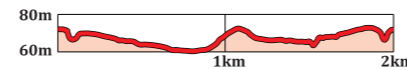

HUOVINRINNE - ULKOILUREITIT

Myllypuron lenkki (valaistu)
Pituus 2000m
Nousu 22m

Yhdysreitti (valaistu)
Pituus 3600m
Nousu 55m

Valolenkki (valaistu)
Pituus 3700m
Nousu 63m

Takalenkki
Pituus 4800m
Nousu 42m

Laavulenkki
Pituus 4800m
Nousu 67m

ULKOILUREITIT SIJAITSEVAT PUOLUSTUSVOIMIEN HARJOITUSALUEELLA

- o Merkityiltä ulkoilureiteiltä poistuminen muualle puolustusvoimien käytössä olevalle alueelle on kielletty (Rikoslain 24 luku 3§)
- o Liikkumista reiteillä saatetaan tilapäisesti rajoittaa (Laki puolustusvoimista 14§ ja 15§)
- o Alueella käytetään harjoitusampumatarvikkeita
- o Talvikaudella latujen kunto saattaa olla tilapäisesti heikentynyt harjoitustoiminnasta johtuen