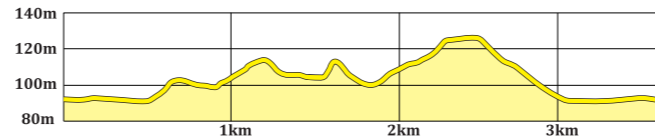

HUOVINRINNE - ULKOILUREITIT

Myllypuron lenkki (valaistu)
Pituus 2000m
Nousu 22m

Yhdysreitti (valaistu)
Pituus 3600m
Nousu 55m

Valolenkki (valaistu)
Pituus 3700m
Nousu 63m

Takalenkki
Pituus 4800m
Nousu 42m

Laavulenkki
Pituus 4800m
Nousu 67m

ULKOILUREITIT SIJAITSEVAT PUOLUSTUSVOIMIEN HARJOITUSALUEELLA

- o Merkityiltä ulkoilureiteiltä poistuminen muualle puolustusvoimien käytössä olevalle alueelle on kielletty (Rikoslain 24 luku 3§)
- o Liikkumista reiteillä saatetaan tilapäisesti rajoittaa (Laki puolustusvoimista 14§ ja 15§)
- o Alueella käytetään harjoitusampumatarvikkeita
- o Talvikaudella latujen kunto saattaa olla tilapäisesti heikentynyt harjoitustoiminnasta johtuen