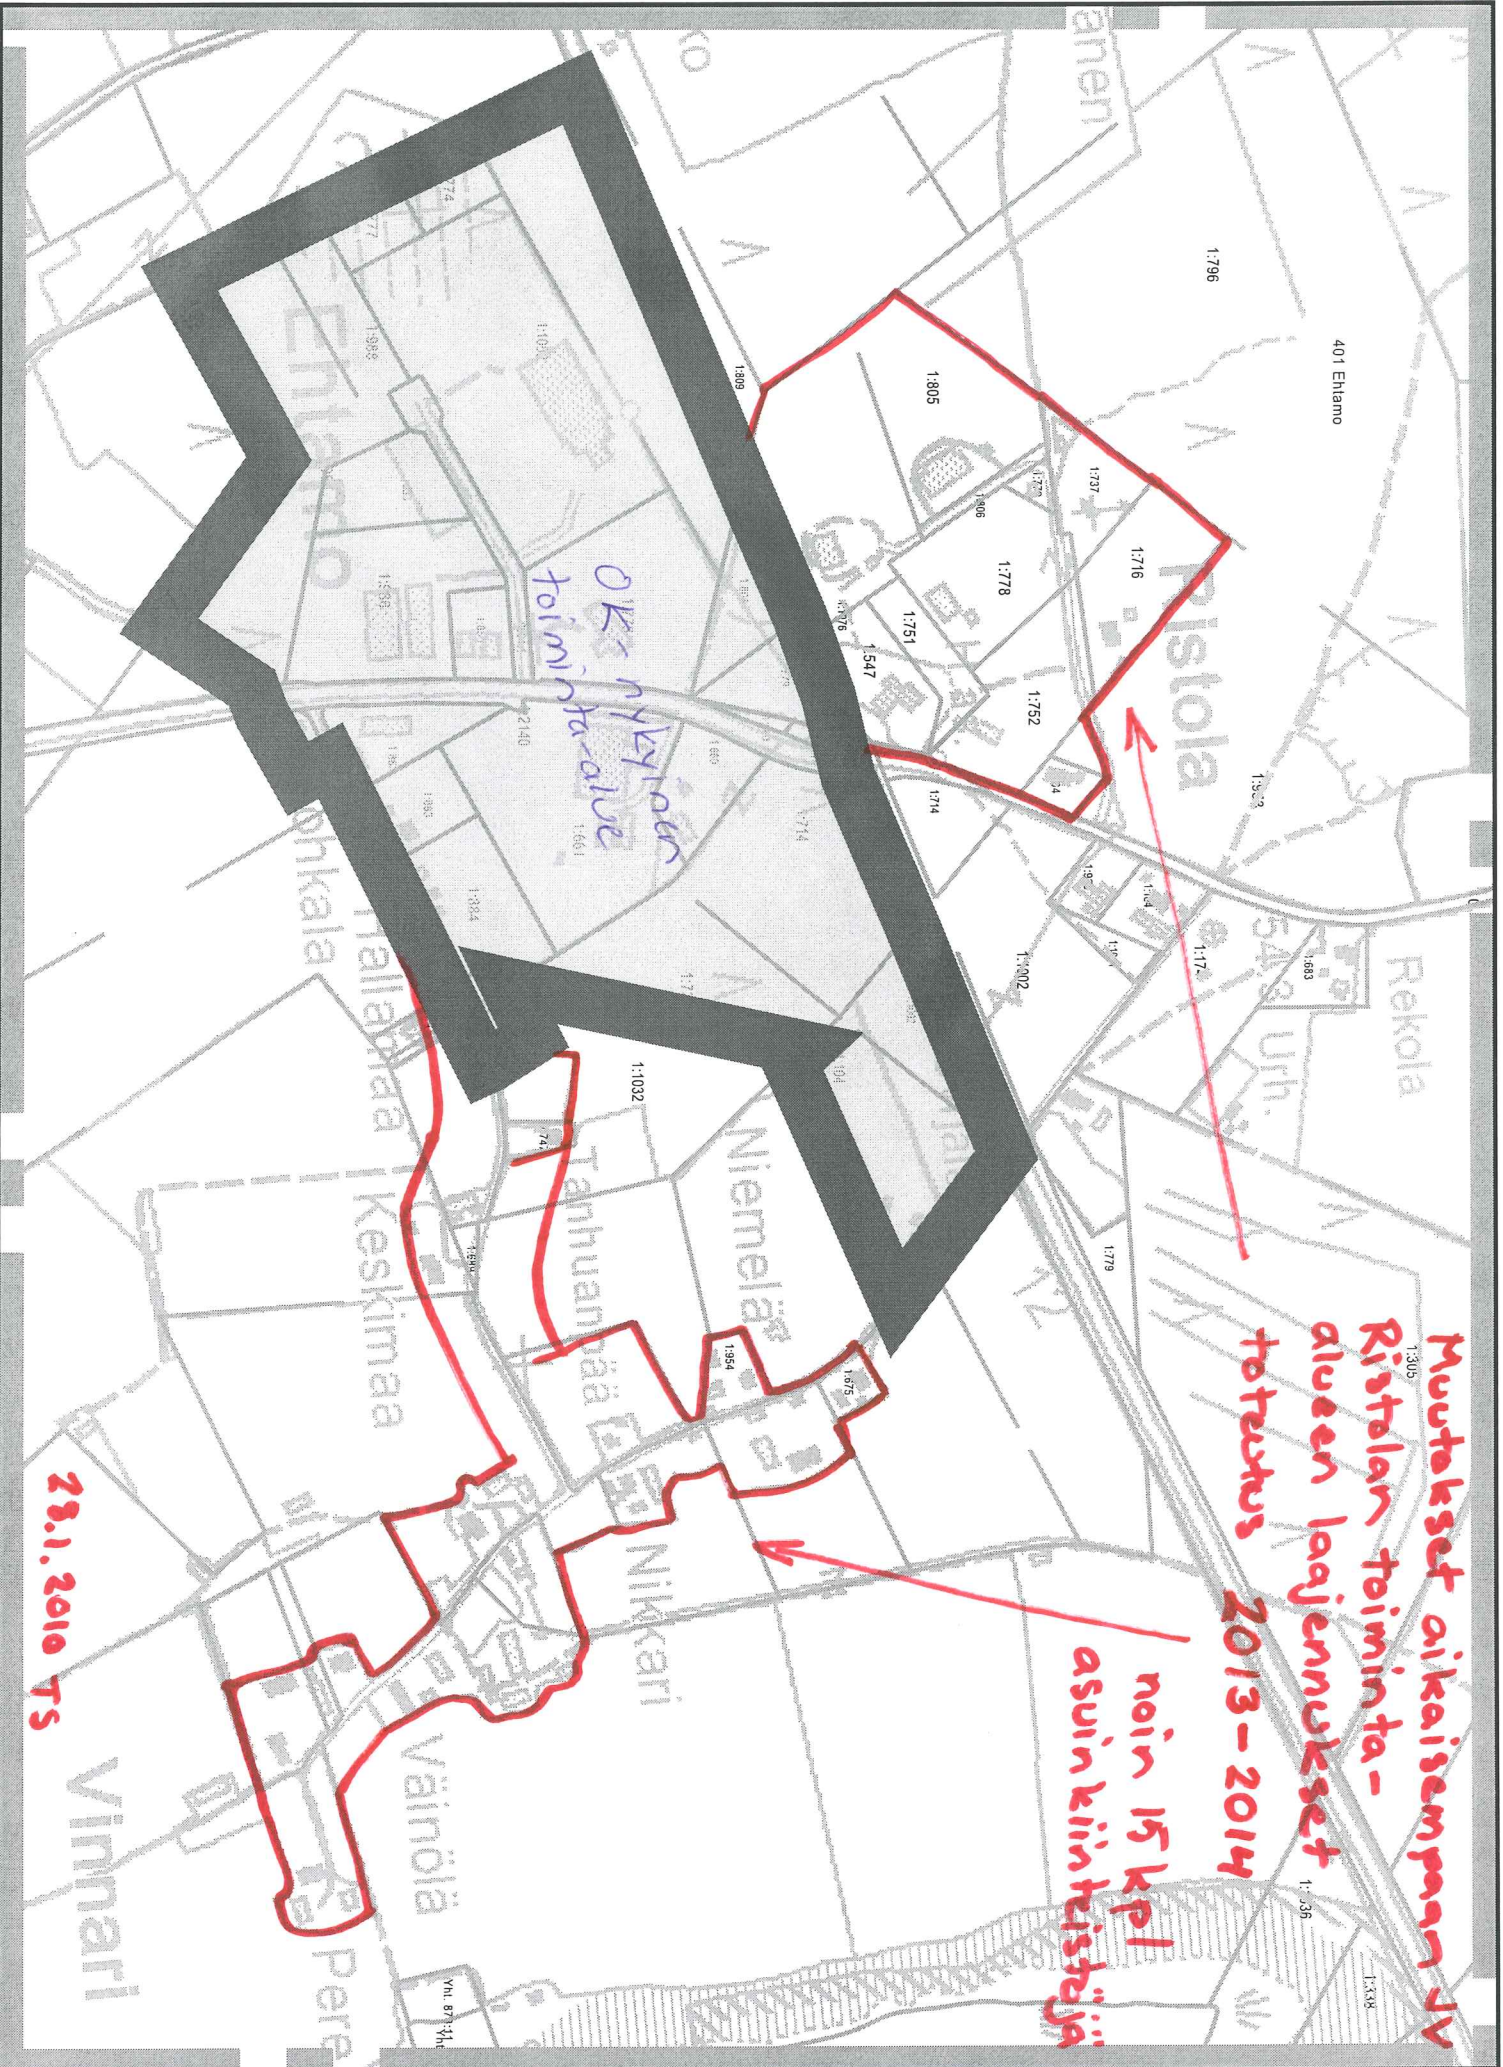

**28.1.2010  
Ts.**

**KEPOLAN**

**KEPOLAN ETELÄPÄÄN  
TOIMINTA-ALUE,  
TOTEUTUS 2012-2014**

**noin 50kpl asuin-  
kiinteistöjä**

**28.1.2010  
TS**

OK-nykyään  
toiminta-alue

Muutokset aikaisempaan JV  
Ristolän toiminta-  
alueen laajennukset  
toteutus 2013-2014