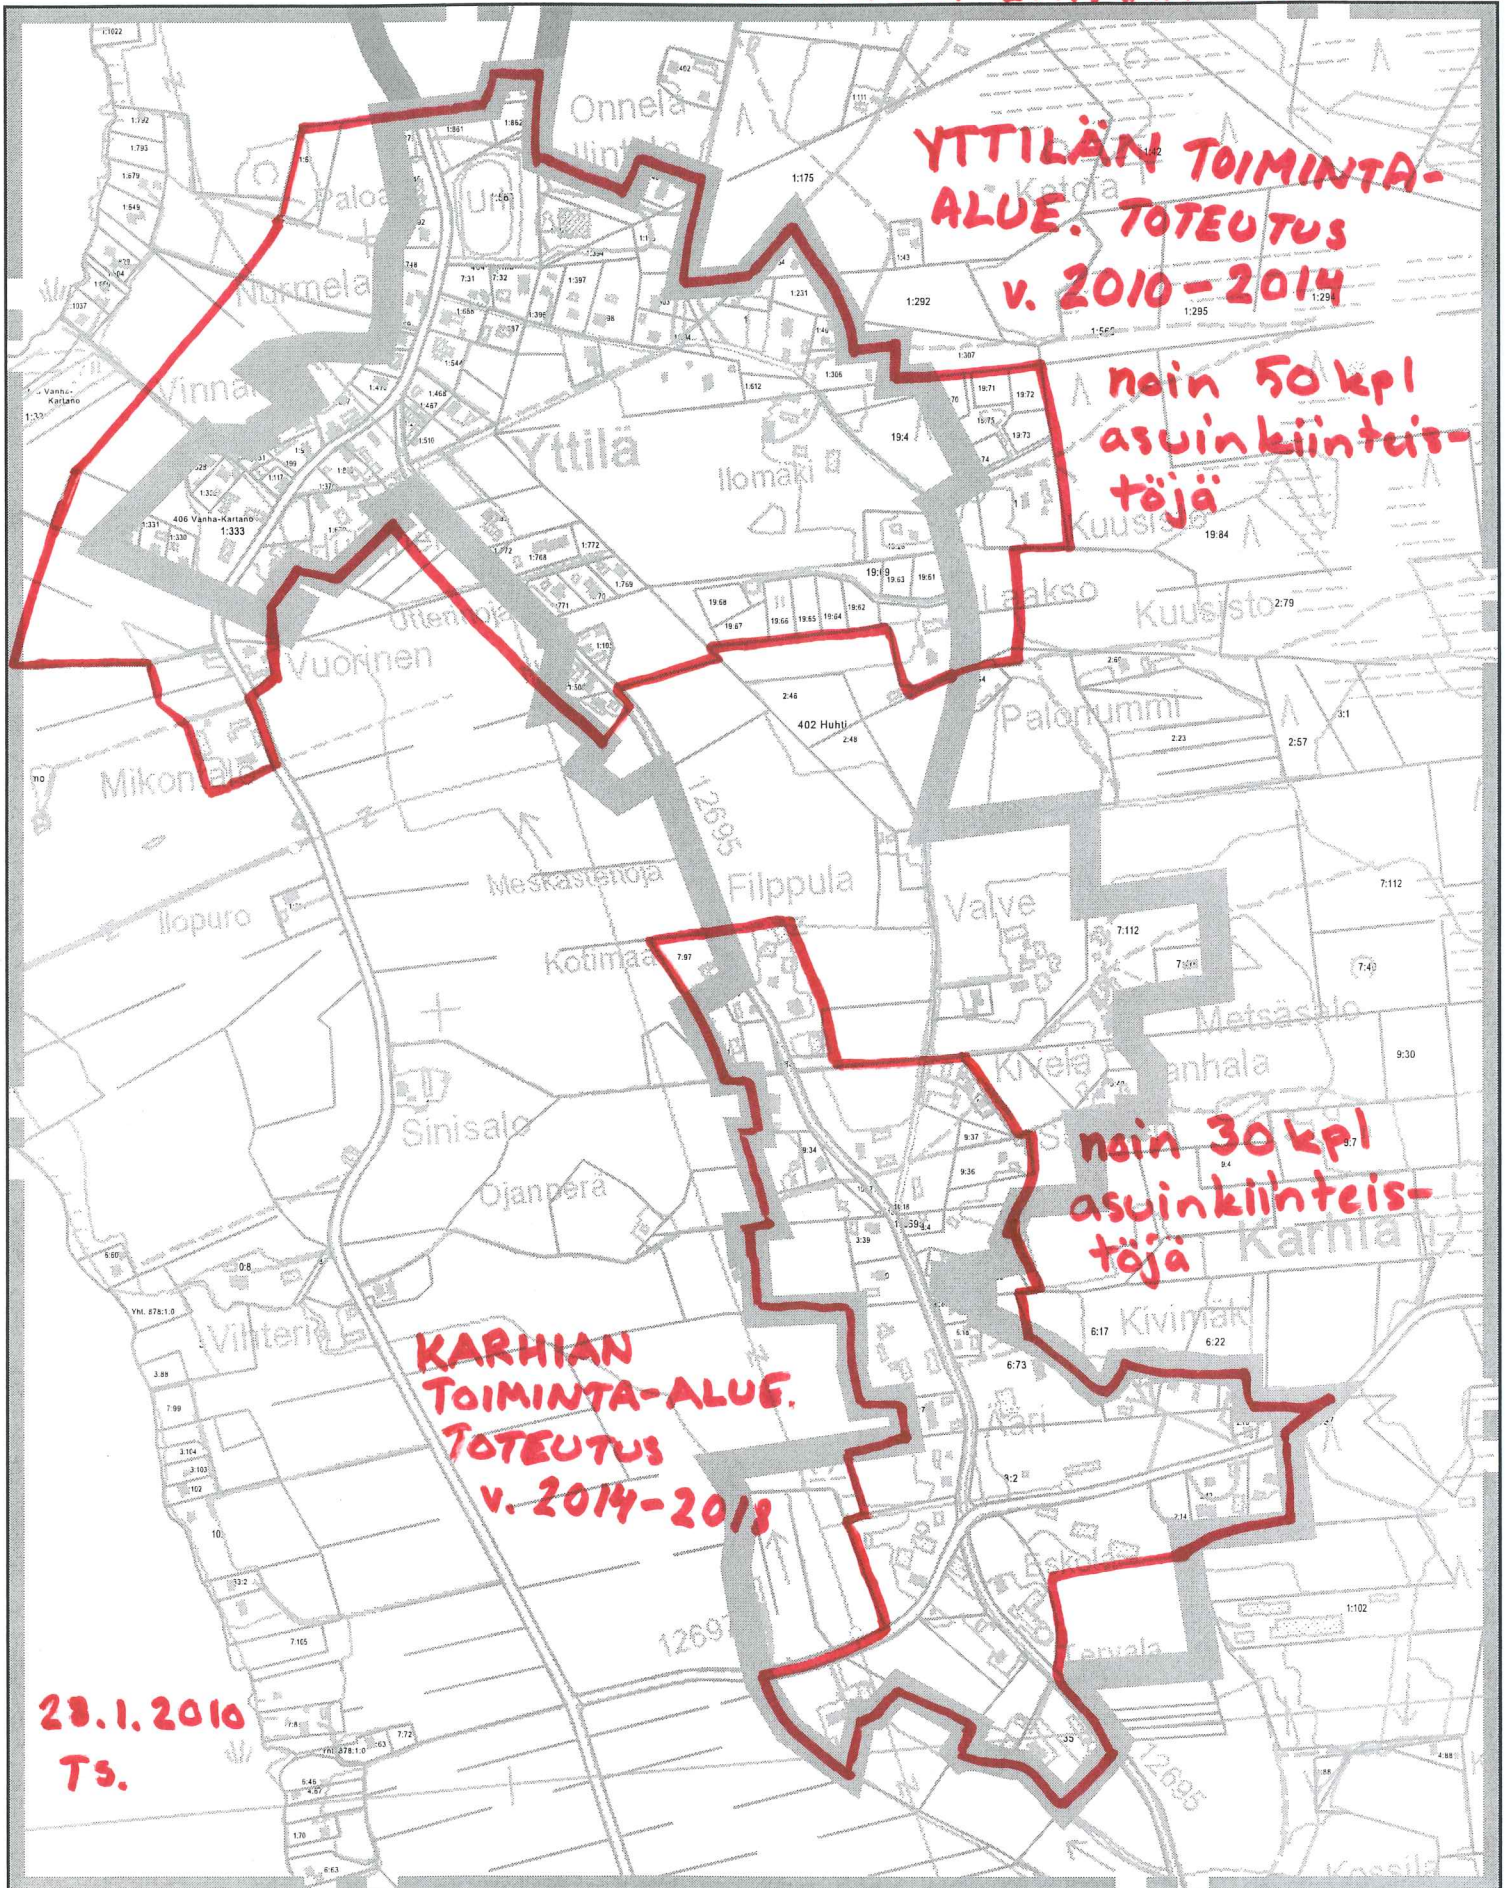

MUUTOKSET AIKAISEMPAAN JV

**YTTILÄN TOIMINTA-
ALUE. TOTEUTUS
v. 2010-2014**

**noin 50 kpl
asuin kiinteis-
töjä**

**KARHIAN
TOIMINTA-ALUE.
TOTEUTUS
v. 2014-2018**

**noin 30 kpl
asuin kiinteis-
töjä**

**28.1.2010
Ts.**