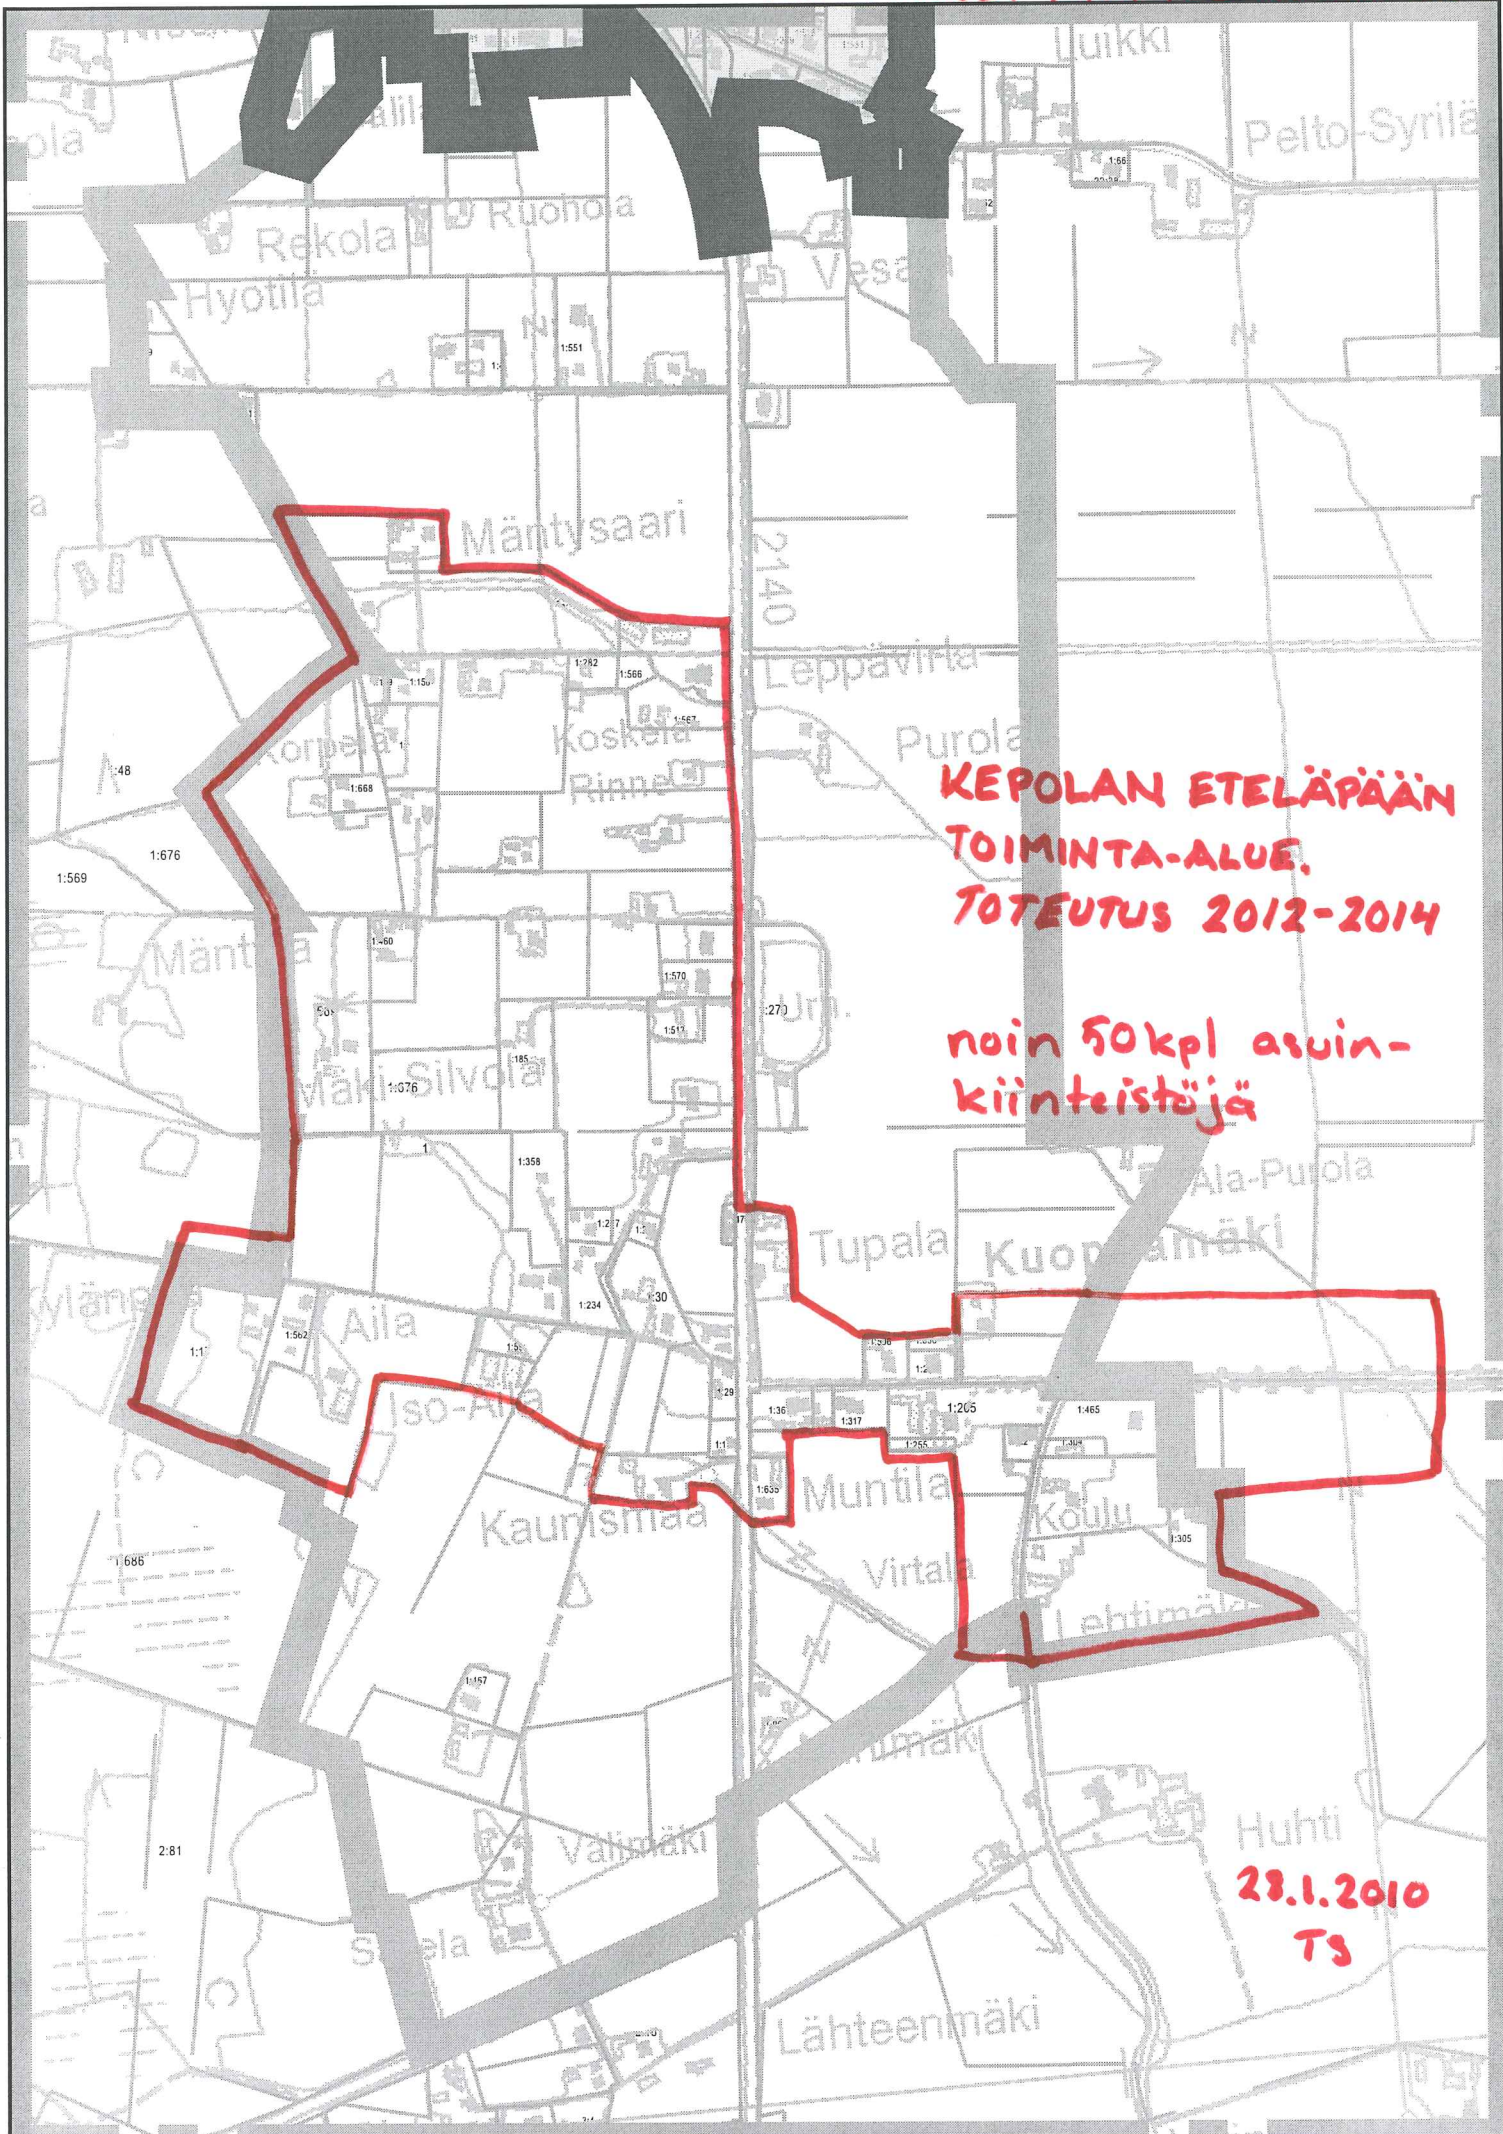

KEPOLAN

**KEPOLAN ETELÄPÄÄN
TOIMINTA-ALUE,
TOTEUTUS 2012-2014**

**noin 50kpl asuin-
kiinteistöjä**

**28.1.2010
TS**