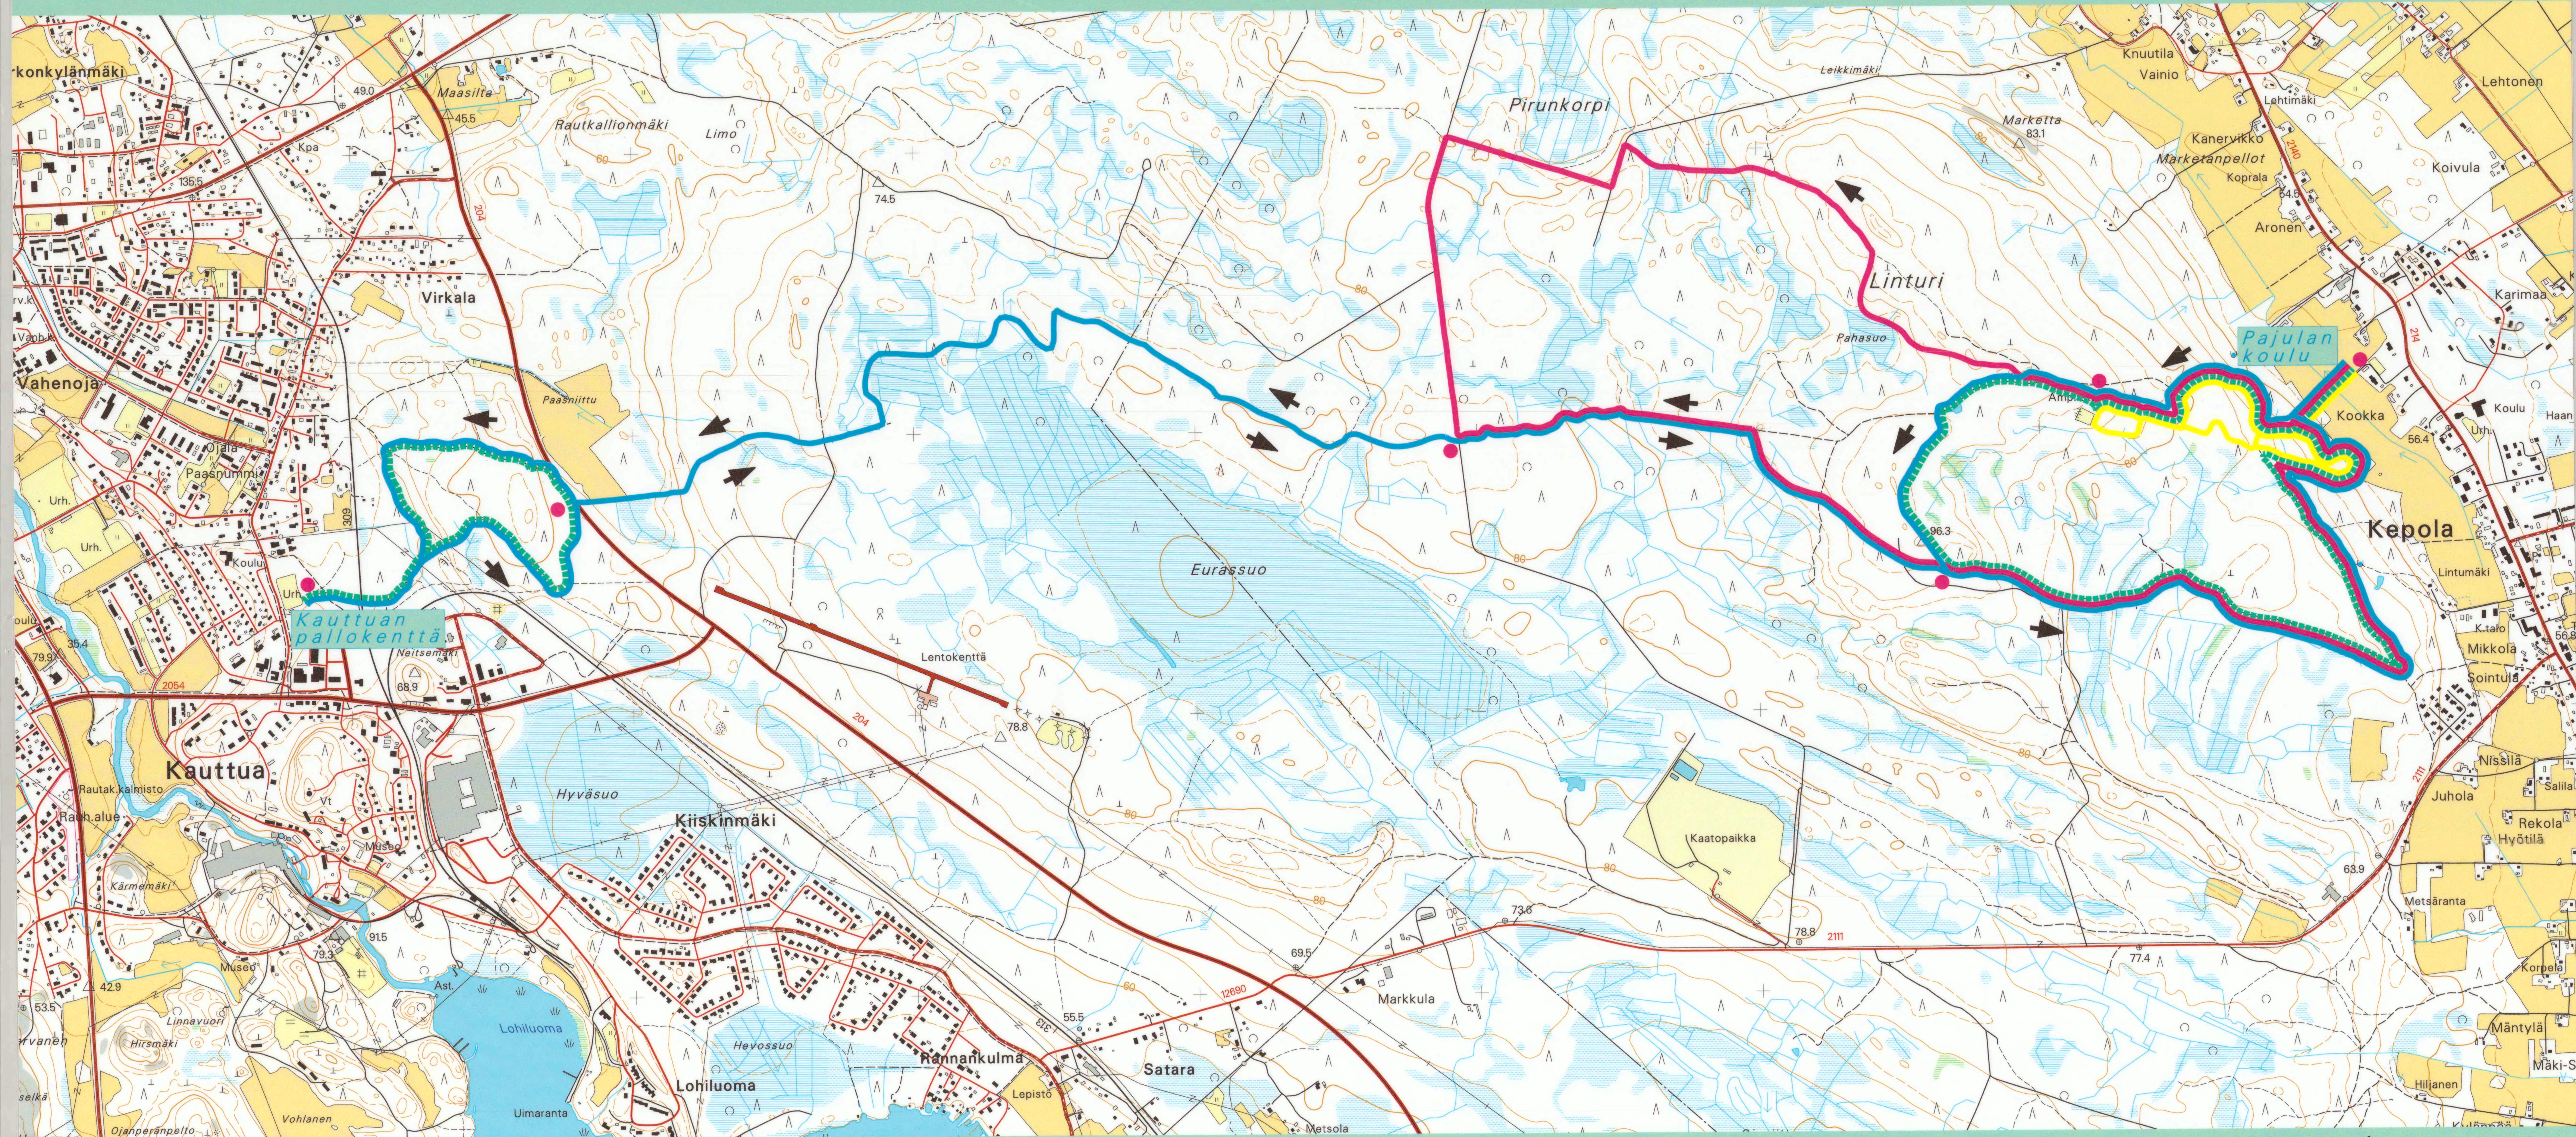

KEPOLA-KAUTTUA ULKOILUREITISTÖ

Mk 1:10000

KAUTTUA

-  3,2 km
-  Kauttuan pallokenttä-Pajulan koulu 10,6 km
-  Olet tässä

Mk 1:10000

Köyliö

-  Valaistu 3,0 km
-  5,8 km
-  10,6 km
-  Pajulan koulu-Kauttuan pallokenttä 10,6 km
-  Olet tässä