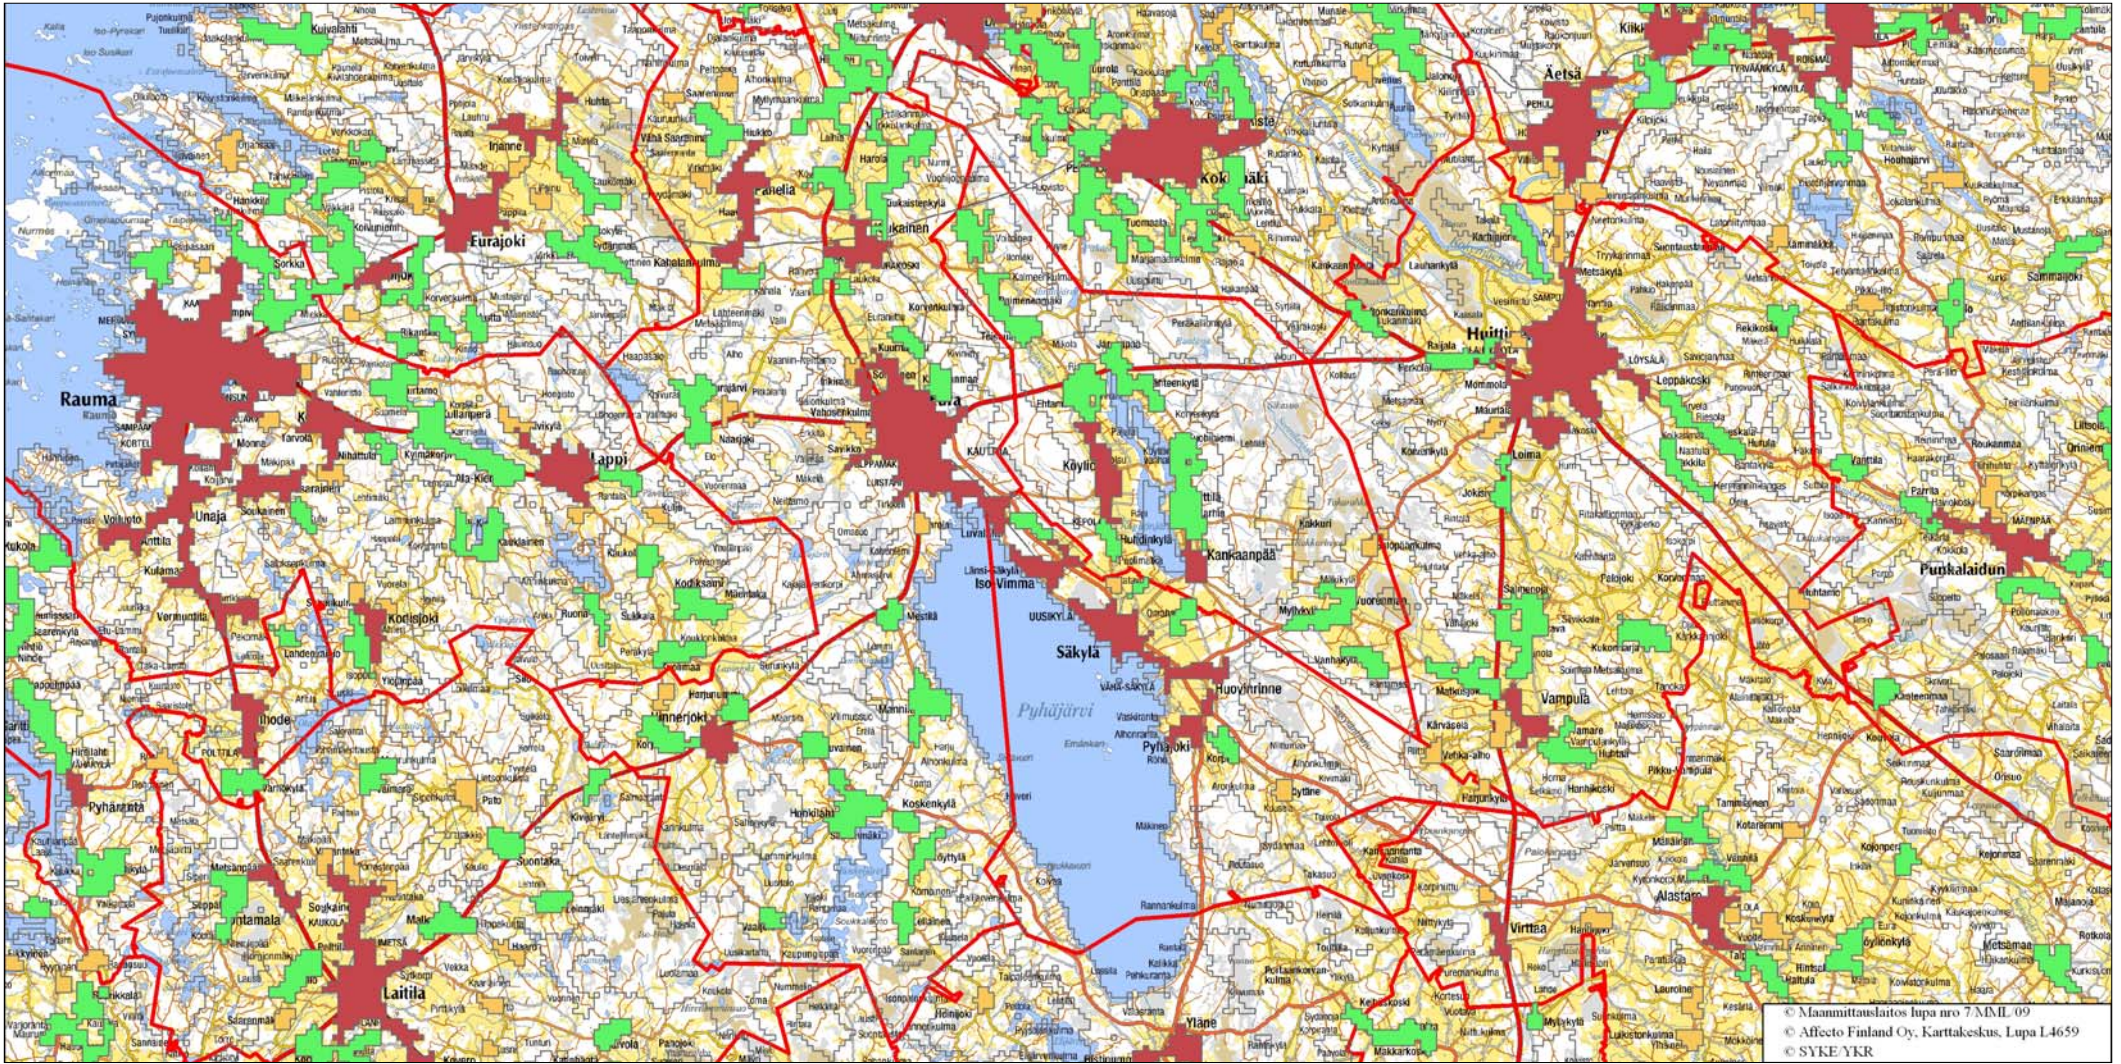

Asutuksen sijoittuminen LIITE 2

Mittakaava 1:250000

Koordinaattijärjestelmä: KKJ-ylk

Nurkkapisteen koordinaati: 6760175:3195912 - 6809925:3294662

	Kuntarajat		Taajamat
	Kylät		Maaseutualue
	Pienkylät		

Yhdyskuntarakenne 2005

© Maanmittauslaitos lupa nro 7/MML/09
 © Affecto Finland Oy, Karttateskus, Lupa L4659
 © SYKE/YKR